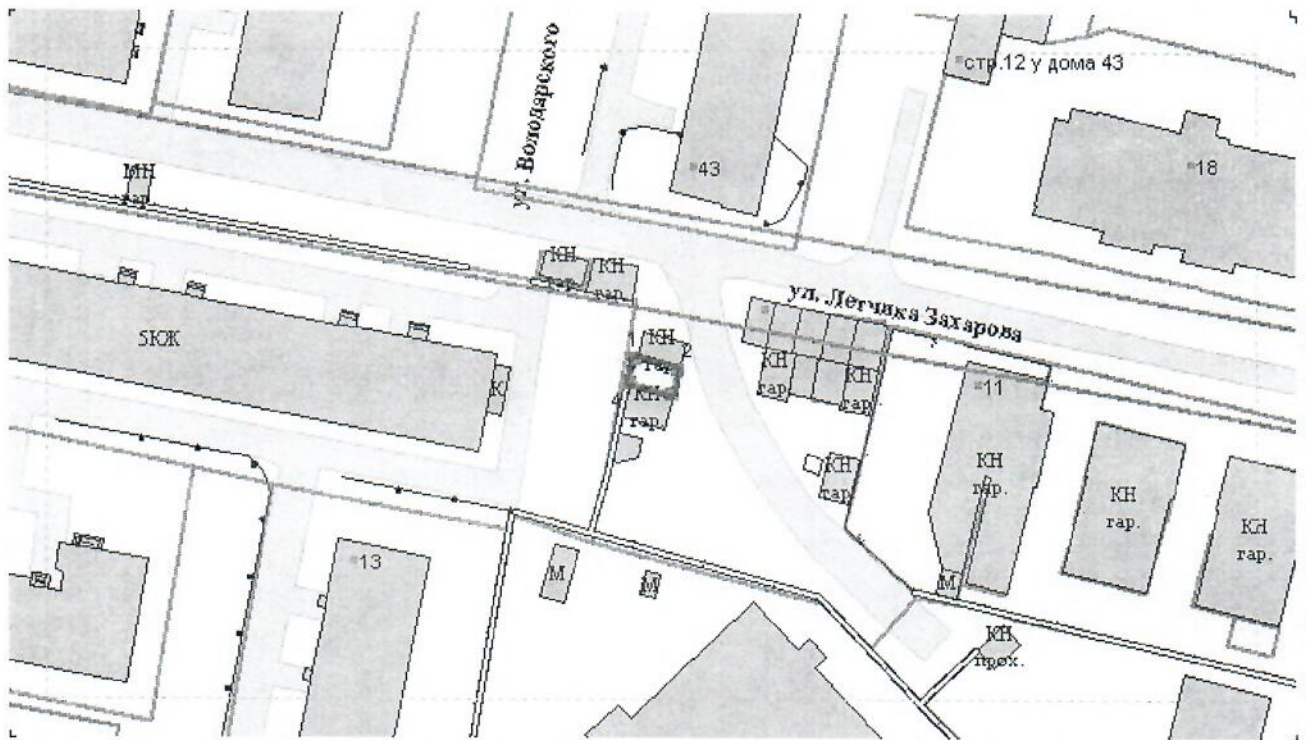

**Графическая схема № 23 размещения гаража, являющегося
некапитальным сооружением, площадью 23 кв. м,
по улице Летчика Захарова в городе Иваново**

Каталог координат размещения гаража к графической схеме № 23

Система координат: МСК37 зона 2

Обозначение характерных точек границ	Координаты, м	
	X	Y
1	303182,86	2214879,28
2	303181,27	2214885,43
3	303177,79	2214884,52
4	303179,33	2214878,34
1	303182,86	2214879,28